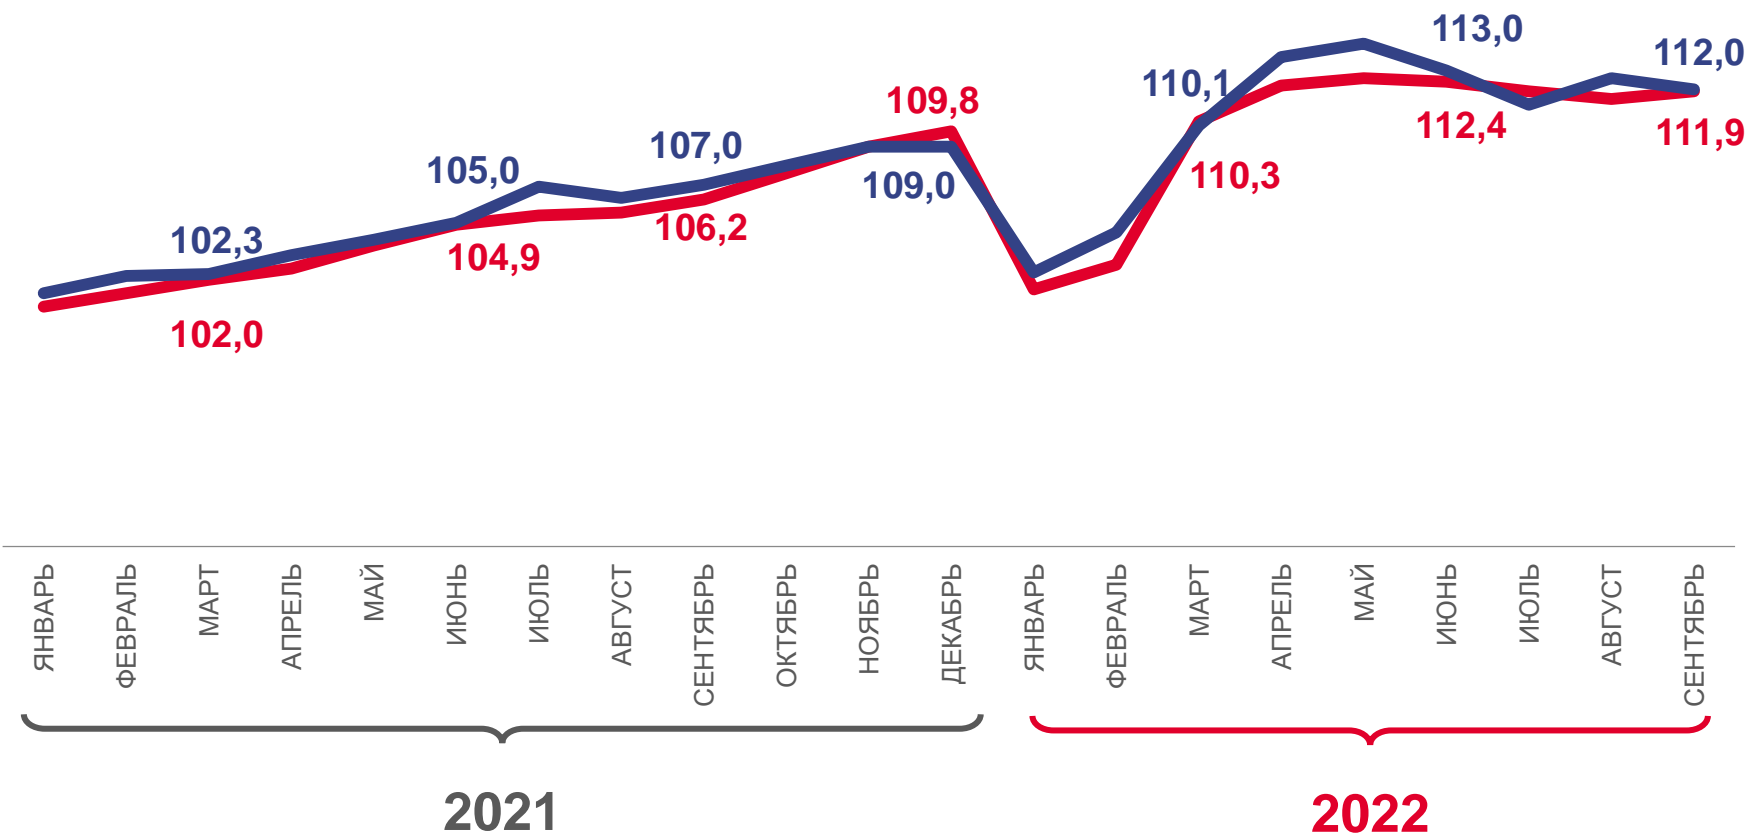

Индекс цен производителей промышленных товаров

сентябрь 2022 года

01

Индексы цен производителей
и потребительских цен

02

Индексы цен производителей
по отдельным видам экономической
деятельности

* Ежемесячные данные оперативной статистики

ИНДЕКСЫ ЦЕН ПРОИЗВОДИТЕЛЕЙ И ПОТРЕБИТЕЛЬСКИХ ЦЕН

в % к декабрю предыдущего года

СЕНТЯБРЬ 2022 г. К ДЕКАБРЮ 2021 г., %

112,0

Индекс цен производителей

111,9

Индекс потребительских цен

Индекс цен производителей промышленных товаров

Индекс потребительских цен на товары и услуги

ИНДЕКСЫ ЦЕН ПРОИЗВОДИТЕЛЕЙ ПРОМЫШЛЕННЫХ ТОВАРОВ

в % к предыдущему месяцу

СЕНТЯБРЬ 2022 Г. К АВГУСТУ 2022 Г., %

■ Сентябрь 2021 г. к августу 2021 г. ■ Сентябрь 2022 г. к августу 2022 г.